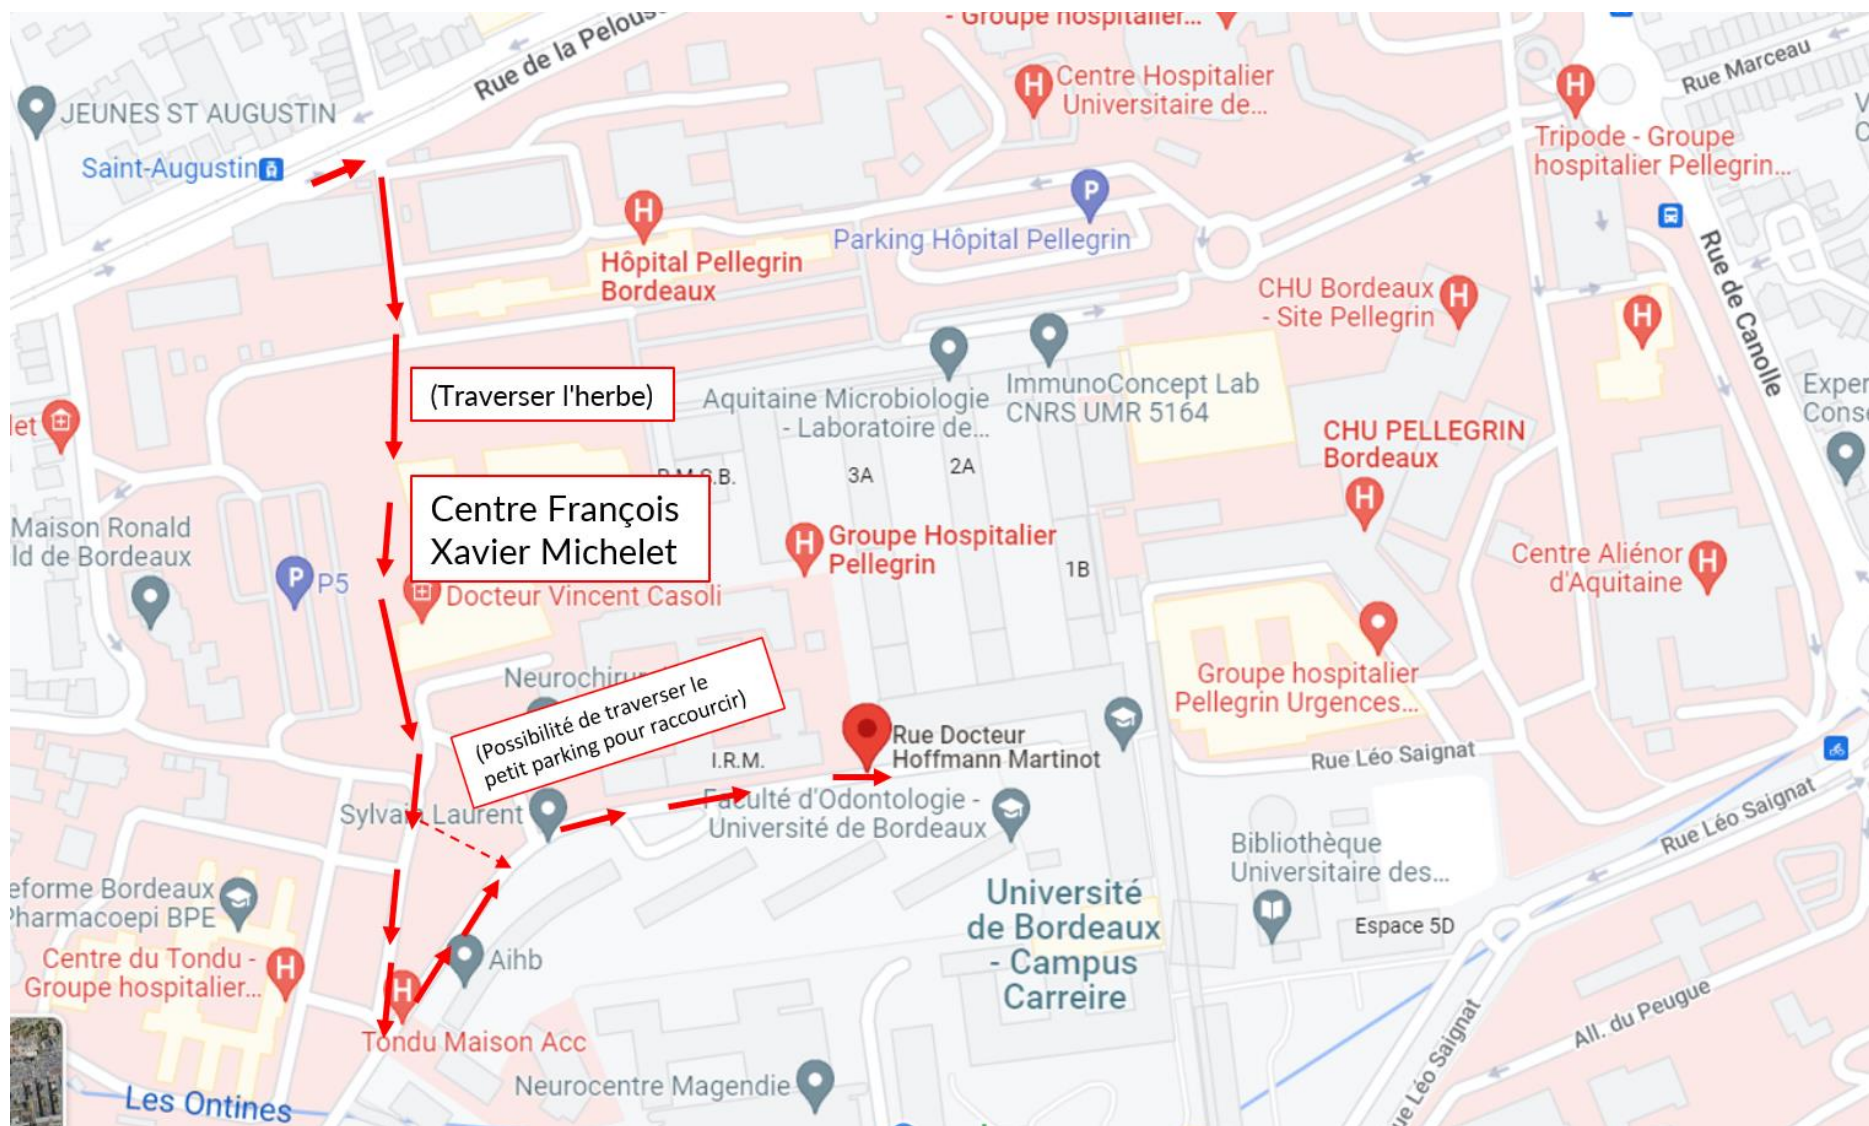

Comité d'organisation : Pr Marie-José BOILEAU, Dr Elsa GAROT, Pr Marie-Cécile MANIÈRE, Pr Agnès BLOCH-ZUPAN, Pr Corinne TARDIEAU, Dr Alexandra JIMENEZ, CCMR Bordeaux

Pour tout renseignement : alexandra.jimenez-armijo@chru-strasbourg.fr ou mariejoseboileau@gmail.com