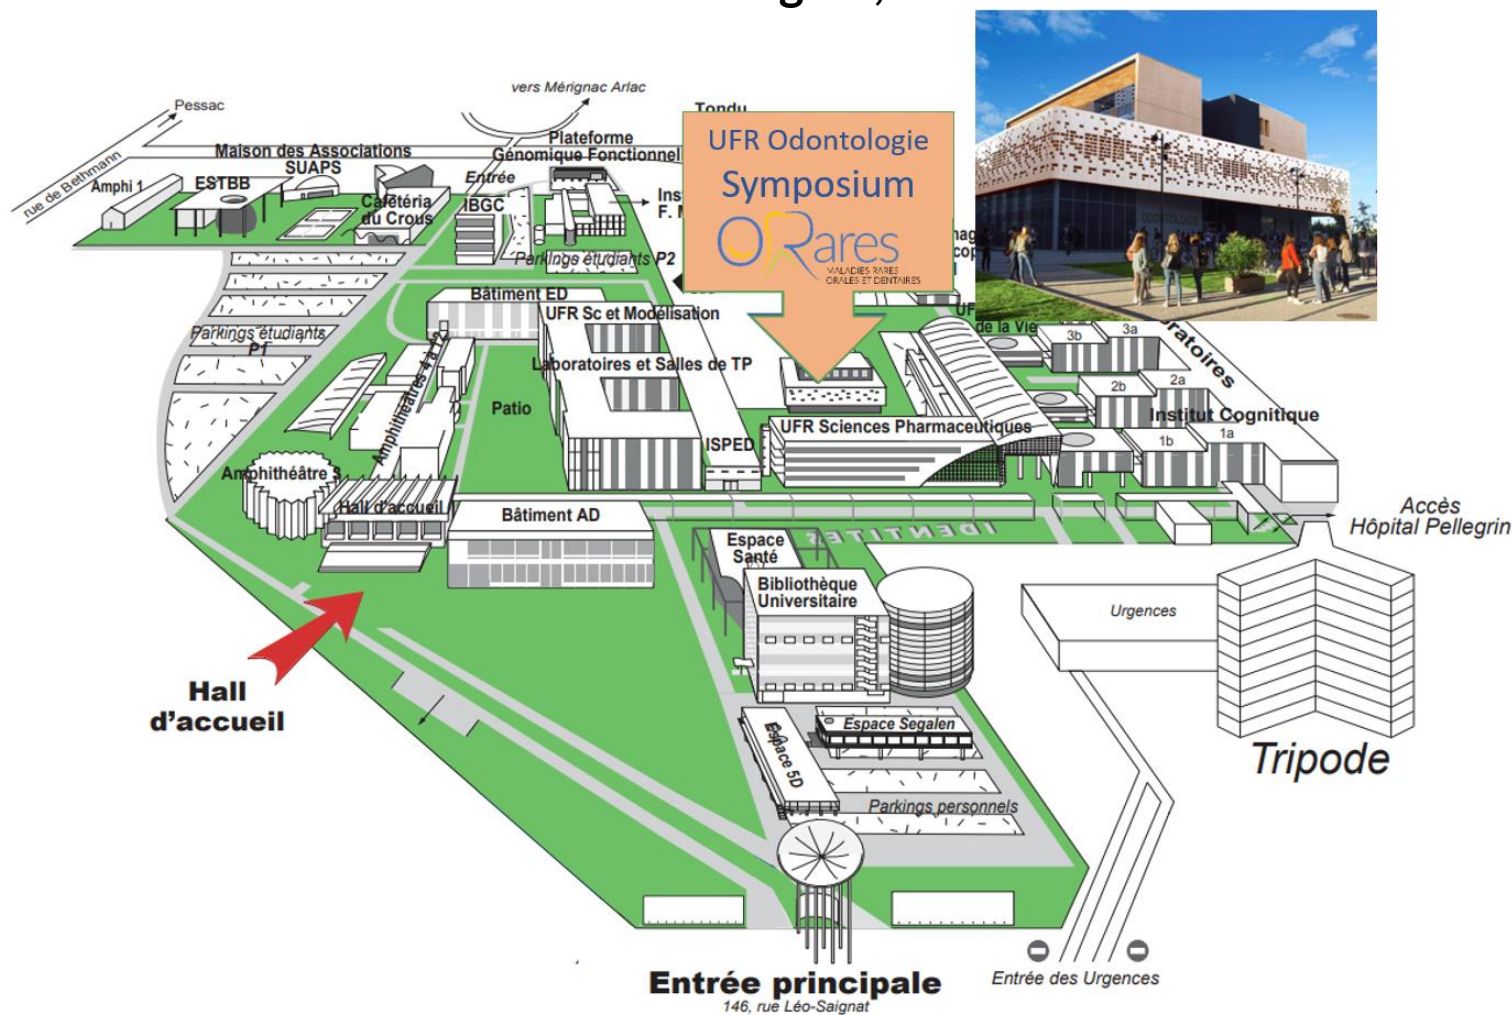

UFR Sciences Odontologiques 146 rue Leo Saignat, Bordeaux

Comité d'organisation : Pr Marie-José BOILEAU, Dr Elsa GAROT, Pr Marie-Cécile MANIÈRE, Pr Agnès BLOCH-ZUPAN, Pr Corinne TARDIEAU, Dr Alexandra JIMENEZ, CCMR Bordeaux

Pour tout renseignement : alexandra.jimenez-armijo@chru-strasbourg.fr ou mariejoseboileau@gmail.com